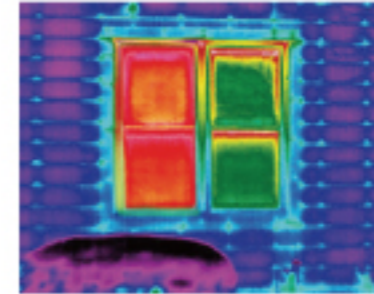

Duette® Architella® Honeycomb Shades

Exclusive fabrics,
Energy-Saving innovations.

듀엣 아키텔라 허니콤 셰이드는 헌터도글라스의 최신 특허 제품으로 3중 에어 포켓이 창문으로 나가는 열 감소를 40% 줄여줍니다.

듀엣 아키텔라 허니콤 셰이드의 패브릭은 Truepleat™ 구조로 앞과 뒤 그리고 위와 아래까지 각각의 셀이 항상 반듯한 모양을 유지하며, 장기간 사용하셔도 셀의 변형이 없이 매일 새 제품 같은 아름다움을 유지합니다.

또한 벌집 구조의 셀은 공기층을 형성하여 단열 기능을 높여주므로, 겨울철에는 보다 따뜻하고 여름철에는 시원한 실내를 유지합니다. 동시에 흡음 기능이 뛰어나 아이 방, 공부 방, 서재 등에 추천드립니다.

적외선 사진의 붉은 부분은 듀엣을 설치하지 않은 창문으로 열이 빠져나가는 것을 나타내며, 오른쪽 창문의 녹색 부분은 듀엣을 설치 후 에너지 손실이 훨씬 줄어든 모습을 볼 수 있습니다.