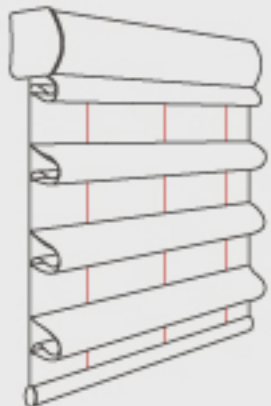

Pirouette® Window Shadings

Grand Opening,
Dramatically filtered light.

피루엣 윈도우 셰이드는 국내 타 블라인드와 차별화되는 디자인으로
헌터더글라스만의 명품 셰이드입니다.

싱글 쉬어에 부착된 베인을 통한 빛의 조절, 그리고 원단의 움직임이
주는 곡선의 유려한 분위기와 고급스러운 텍스처가 인상적인 제품입니다.

견고한 인비지 리프트 시스템으로 베인과 원단을 안정감있게 잡아주며,
베인 조절에 따라 다양한 실내 분위기를 형성 할 수 있습니다.

Invisi-Lift™ 시스템이란?

셰이드의 베인이 마치 물 위에 떠 있는 듯이
부드럽게 베인을 들어 올리는 시스템입니다.
투명 스트링이 3인치 마다 구성되어 있으며
제품에 충분한 견고함과 안정감을 제공하는
시스템입니다.