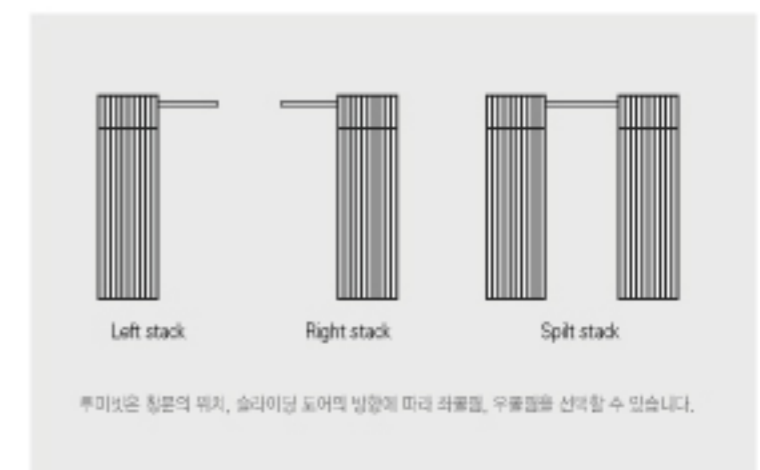

Luminette® Privacy Sheers

Privacy with softened light.

루미넷 프라이버시 쉬어는 반 투명한 쉬어 사이에 베인이 위치하여 사생활을 보호합니다.

완드 하나로 베인의 180도 회전이 가능하며, 일정한 베인 간격으로 정돈되고 고급스러운 연출이 가능합니다.

강한 빛은 루미넷을 통해 부드럽게 퍼져 실내의 분위기를 은은하고 부드럽게 만들어 줍니다.