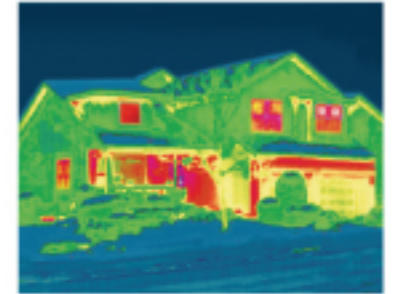

Duette® Architella® Honeycomb Shades

Exclusive fabrics,
Energy-Saving innovations.

듀엣 아키텔라 허니콤 셰이드는 헌터도글라스의 최신 특허 제품으로 3중 에어 포켓이 창문으로 나가는 열 감소를 40% 줄여줍니다.

듀엣 아키텔라 허니콤 셰이드의 패브릭은 Truepleat™ 구조로 앞과 뒤 그리고 위와 아래까지 각각의 셀이 항상 반듯한 모양을 유지하며, 장기간 사용하셔도 셀의 변형이 없이 매일 새 제품 같은 아름다움을 유지합니다.

또한 벌집 구조의 셀은 공기층을 형성하여 단열 기능을 높여주므로, 겨울철에는 보다 따뜻하고 여름철에는 시원한 실내를 유지합니다. 동시에 흡음 기능이 뛰어나 아이 방, 공부 방, 서재 등에 추천드립니다.

적외선 사진의 붉은 부분은 듀엣을 설치하지 않은 창문으로 열이 빠져나가는 것을 나타내며, 오른쪽 창문의 녹색 부분은 듀엣을 설치 후 에너지 손실이 훨씬 줄어든 모습을 볼 수 있습니다.