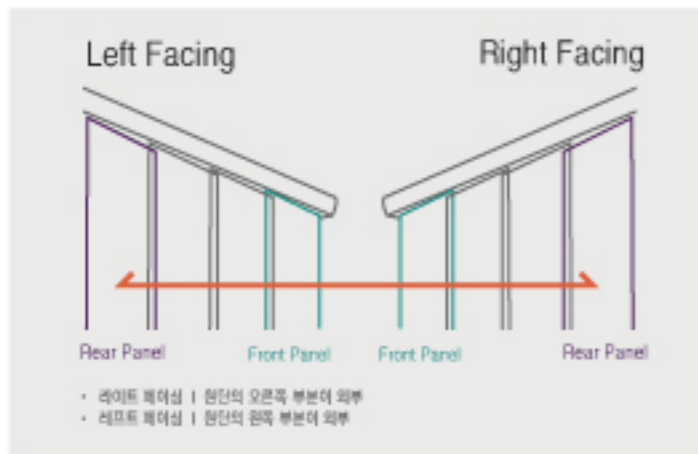

듀엣 허니콤 셰이드는 크리에이티브한 벌집 구조의 에어 포켓을 자랑하는 윈도우 셰이드입니다.

클래식한 패브릭과 반듯한 셀 구조, 다양한 컬러와 텍스처로 폭 넓은 선택을 하실 수 있습니다.

또한 헨터더글라스만의 조색 기법으로 빛을 받았을 때 컬러가 퍼지지 않고 원단 자체의 발색이 뛰어납니다.

Skyline® Gliding Window Panels

Contemporary lines for a dash of urban drama.

대형 창에 어울리는 유협형 스카이라인은 헤드레일이 슬림하여 공간의 제약 없이 설치가 가능합니다.

부드럽고 미끄러지듯 작동되며 사무용 공간과 확장형 베란다에 잘 어울리며 실내 공간을 더욱 넓어 보이도록 연출해줍니다.

또한, 스카이라인은 룸 디바이더로 적용할 경우 공간 활용도를 보다 높여줄 뿐 아니라 패브릭의 종류에 따라 색다른 분위기를 연출할 수 있습니다.

스카이라인은 스택백을 최소화하고 View를 최대화하는 구조로 되어 있으며 창문의 위치, 슬라이딩 도어의 방향 등에 고려하여 좌물림, 우물림을 선택할 수 있습니다.

* 스택백 : 스카이라인을 완전히 열었을 때 안방에 오버랩되어 보인 부분의 길이로 보이는 부분

Skyline® Gliding Window Panels

Country Woods™ Wood Blinds

Fine woods, Timeless design.

자연목의 아름다움이 돋보이는 헨터더글라스 컨트리 우드 블라인드는 목재의 고급스러움을 잘 살린 제품입니다.

슬랫의 각도를 조절하여 빛의 양을 조절하고 아늑하고 따뜻한 실내의 분위기를 연출 할 수 있습니다.